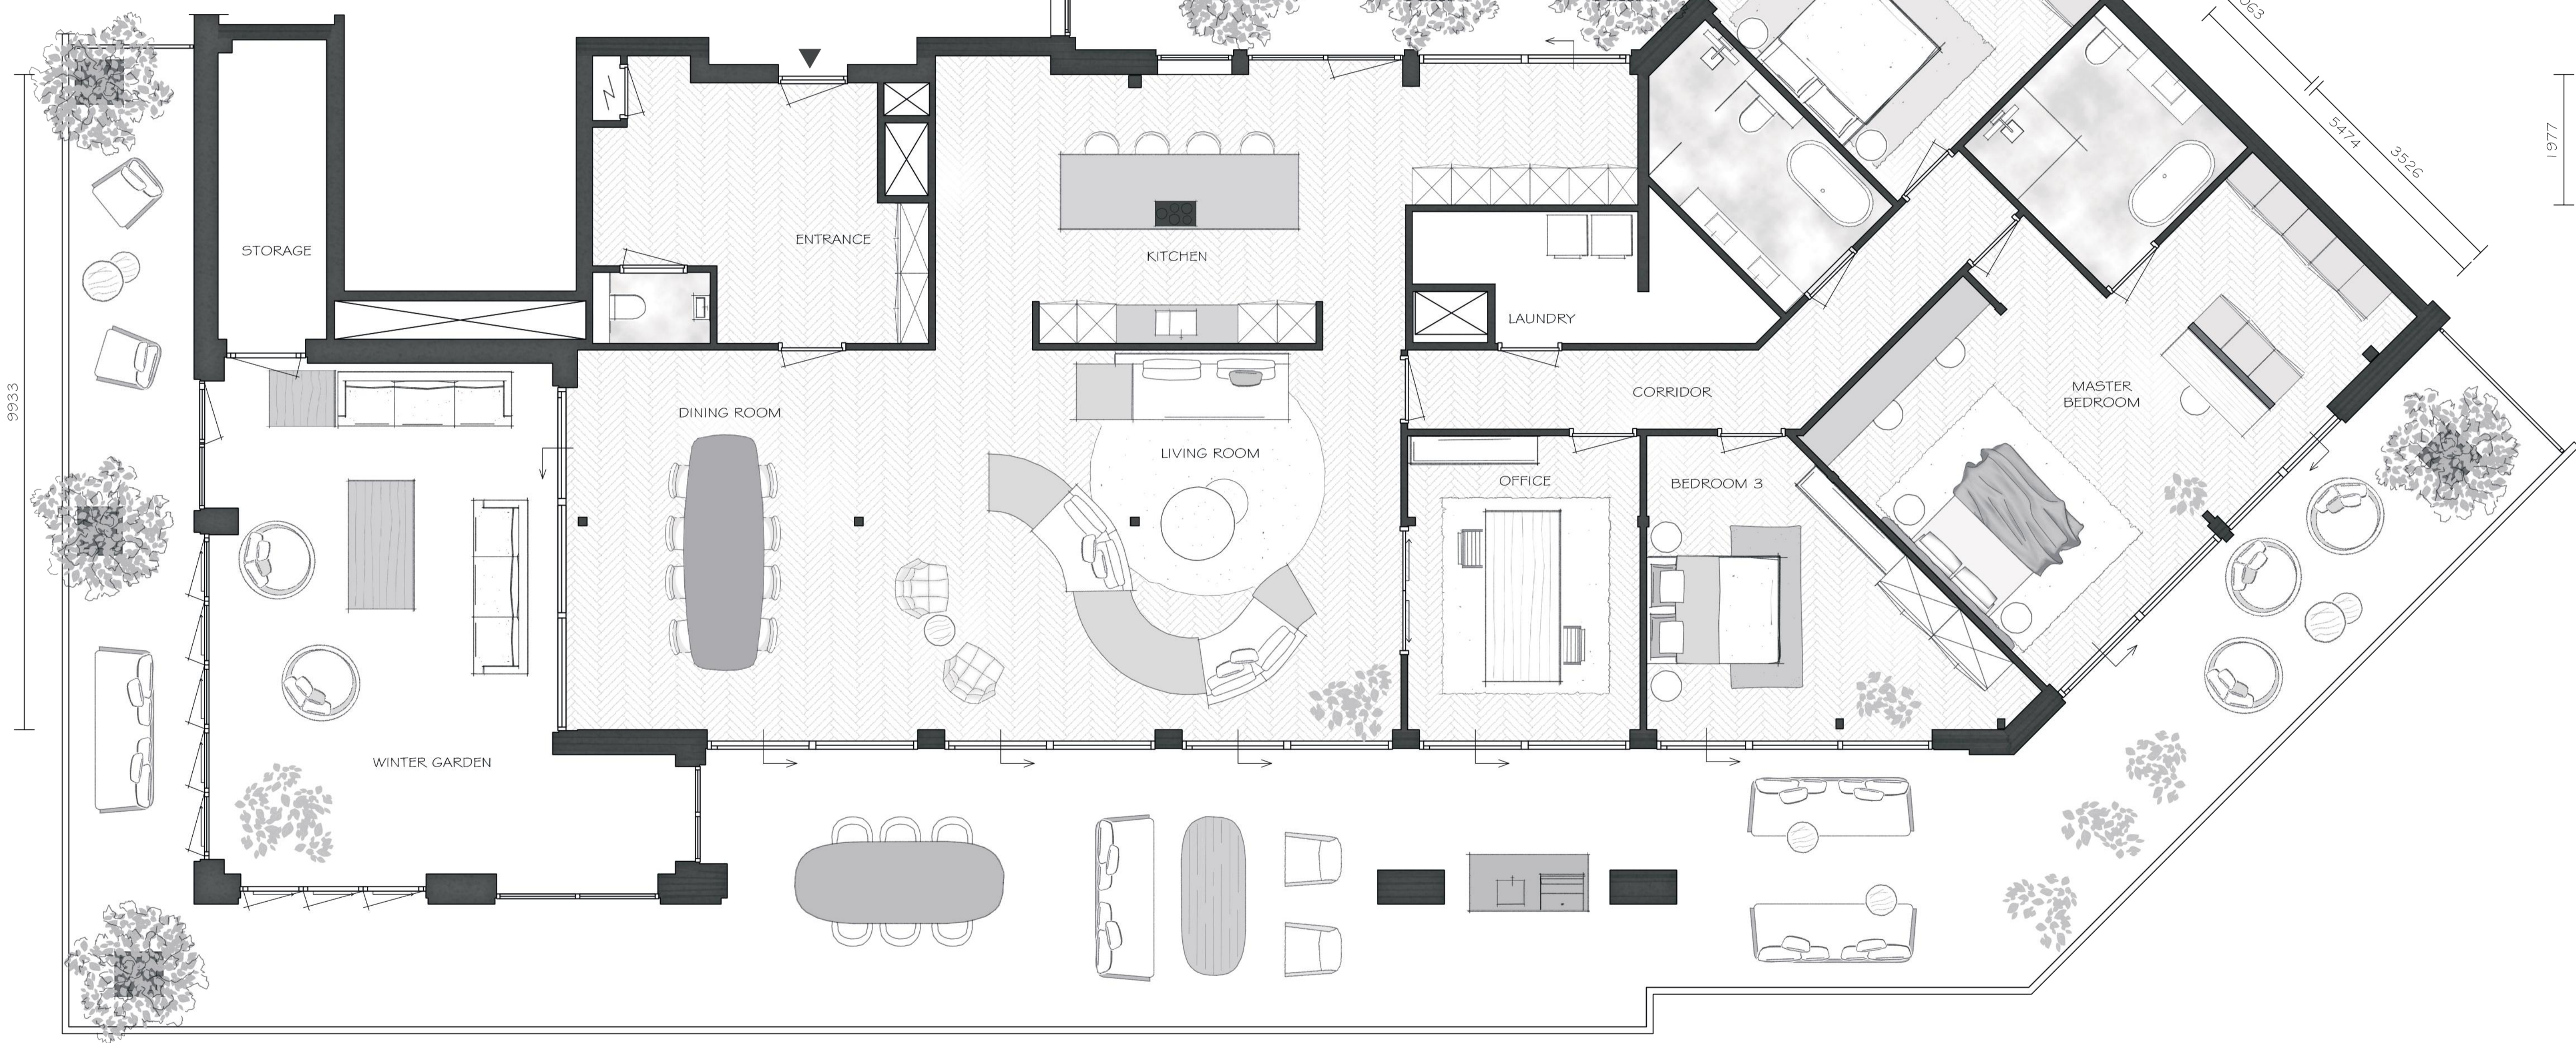

TYPE WP01
SCHAAL 1:50

3422

4333

2300

3772

3063

5474

1977

9933