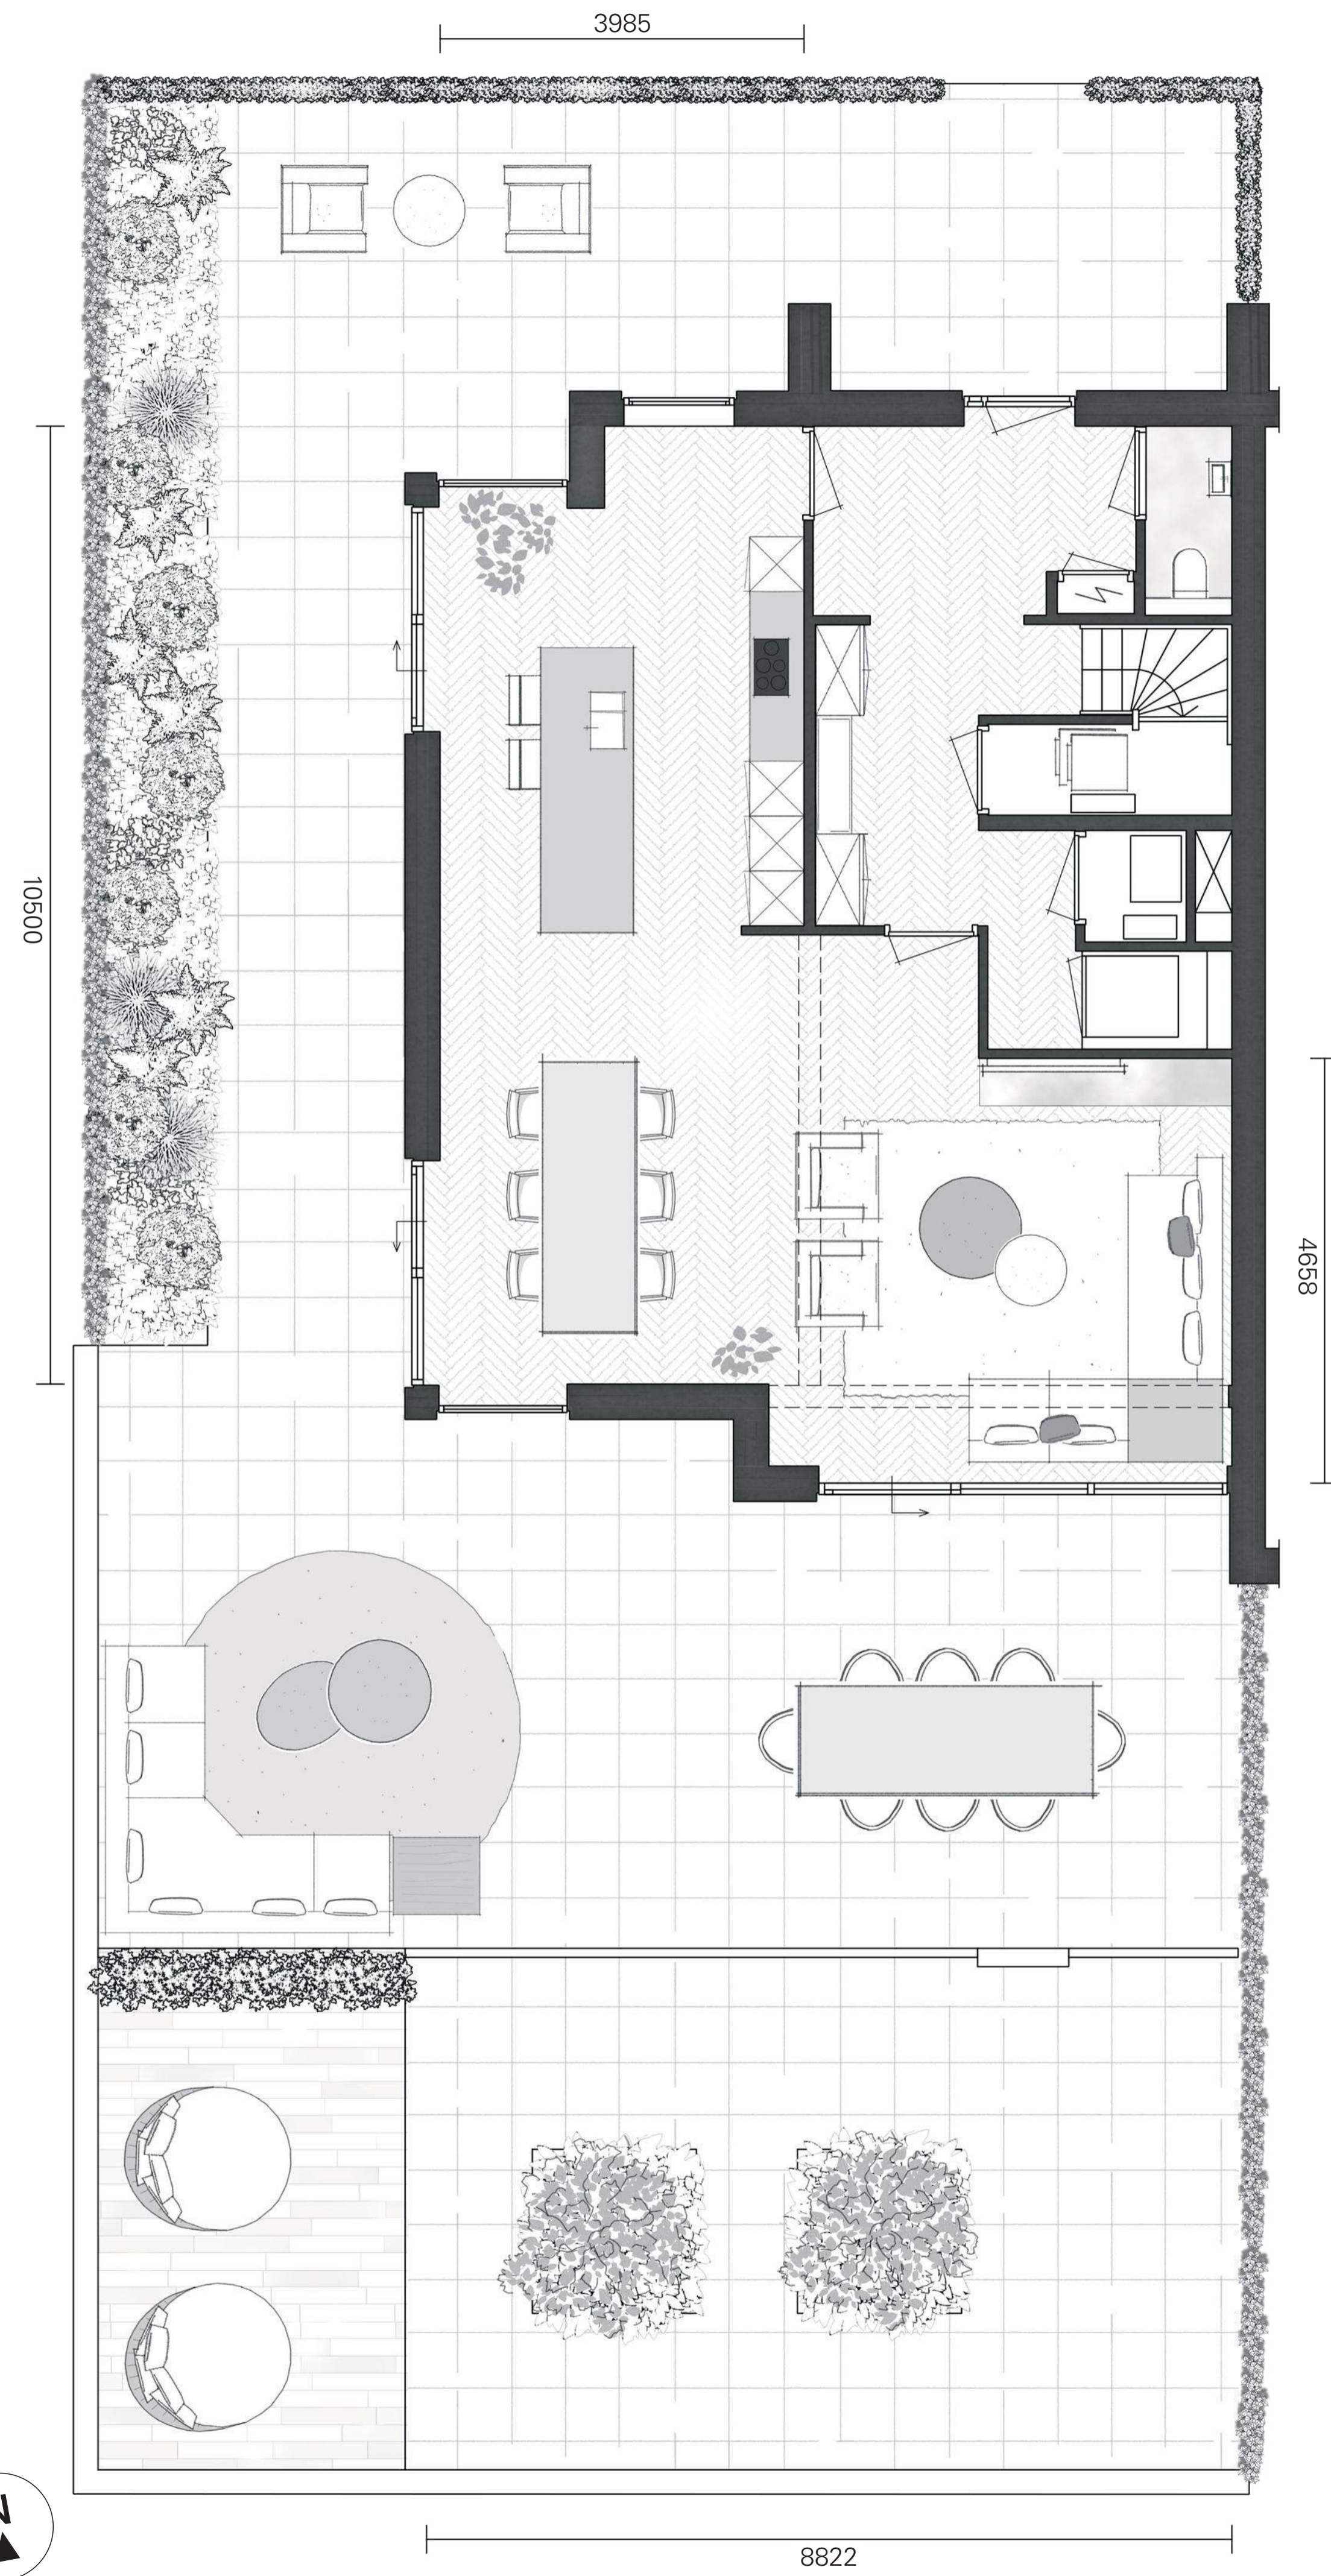

KELDER

TYPE ZB05

verkoopnummers: 9.0.4 - 9.0.10
SCHAAL 1:50

1e VERDIEPING