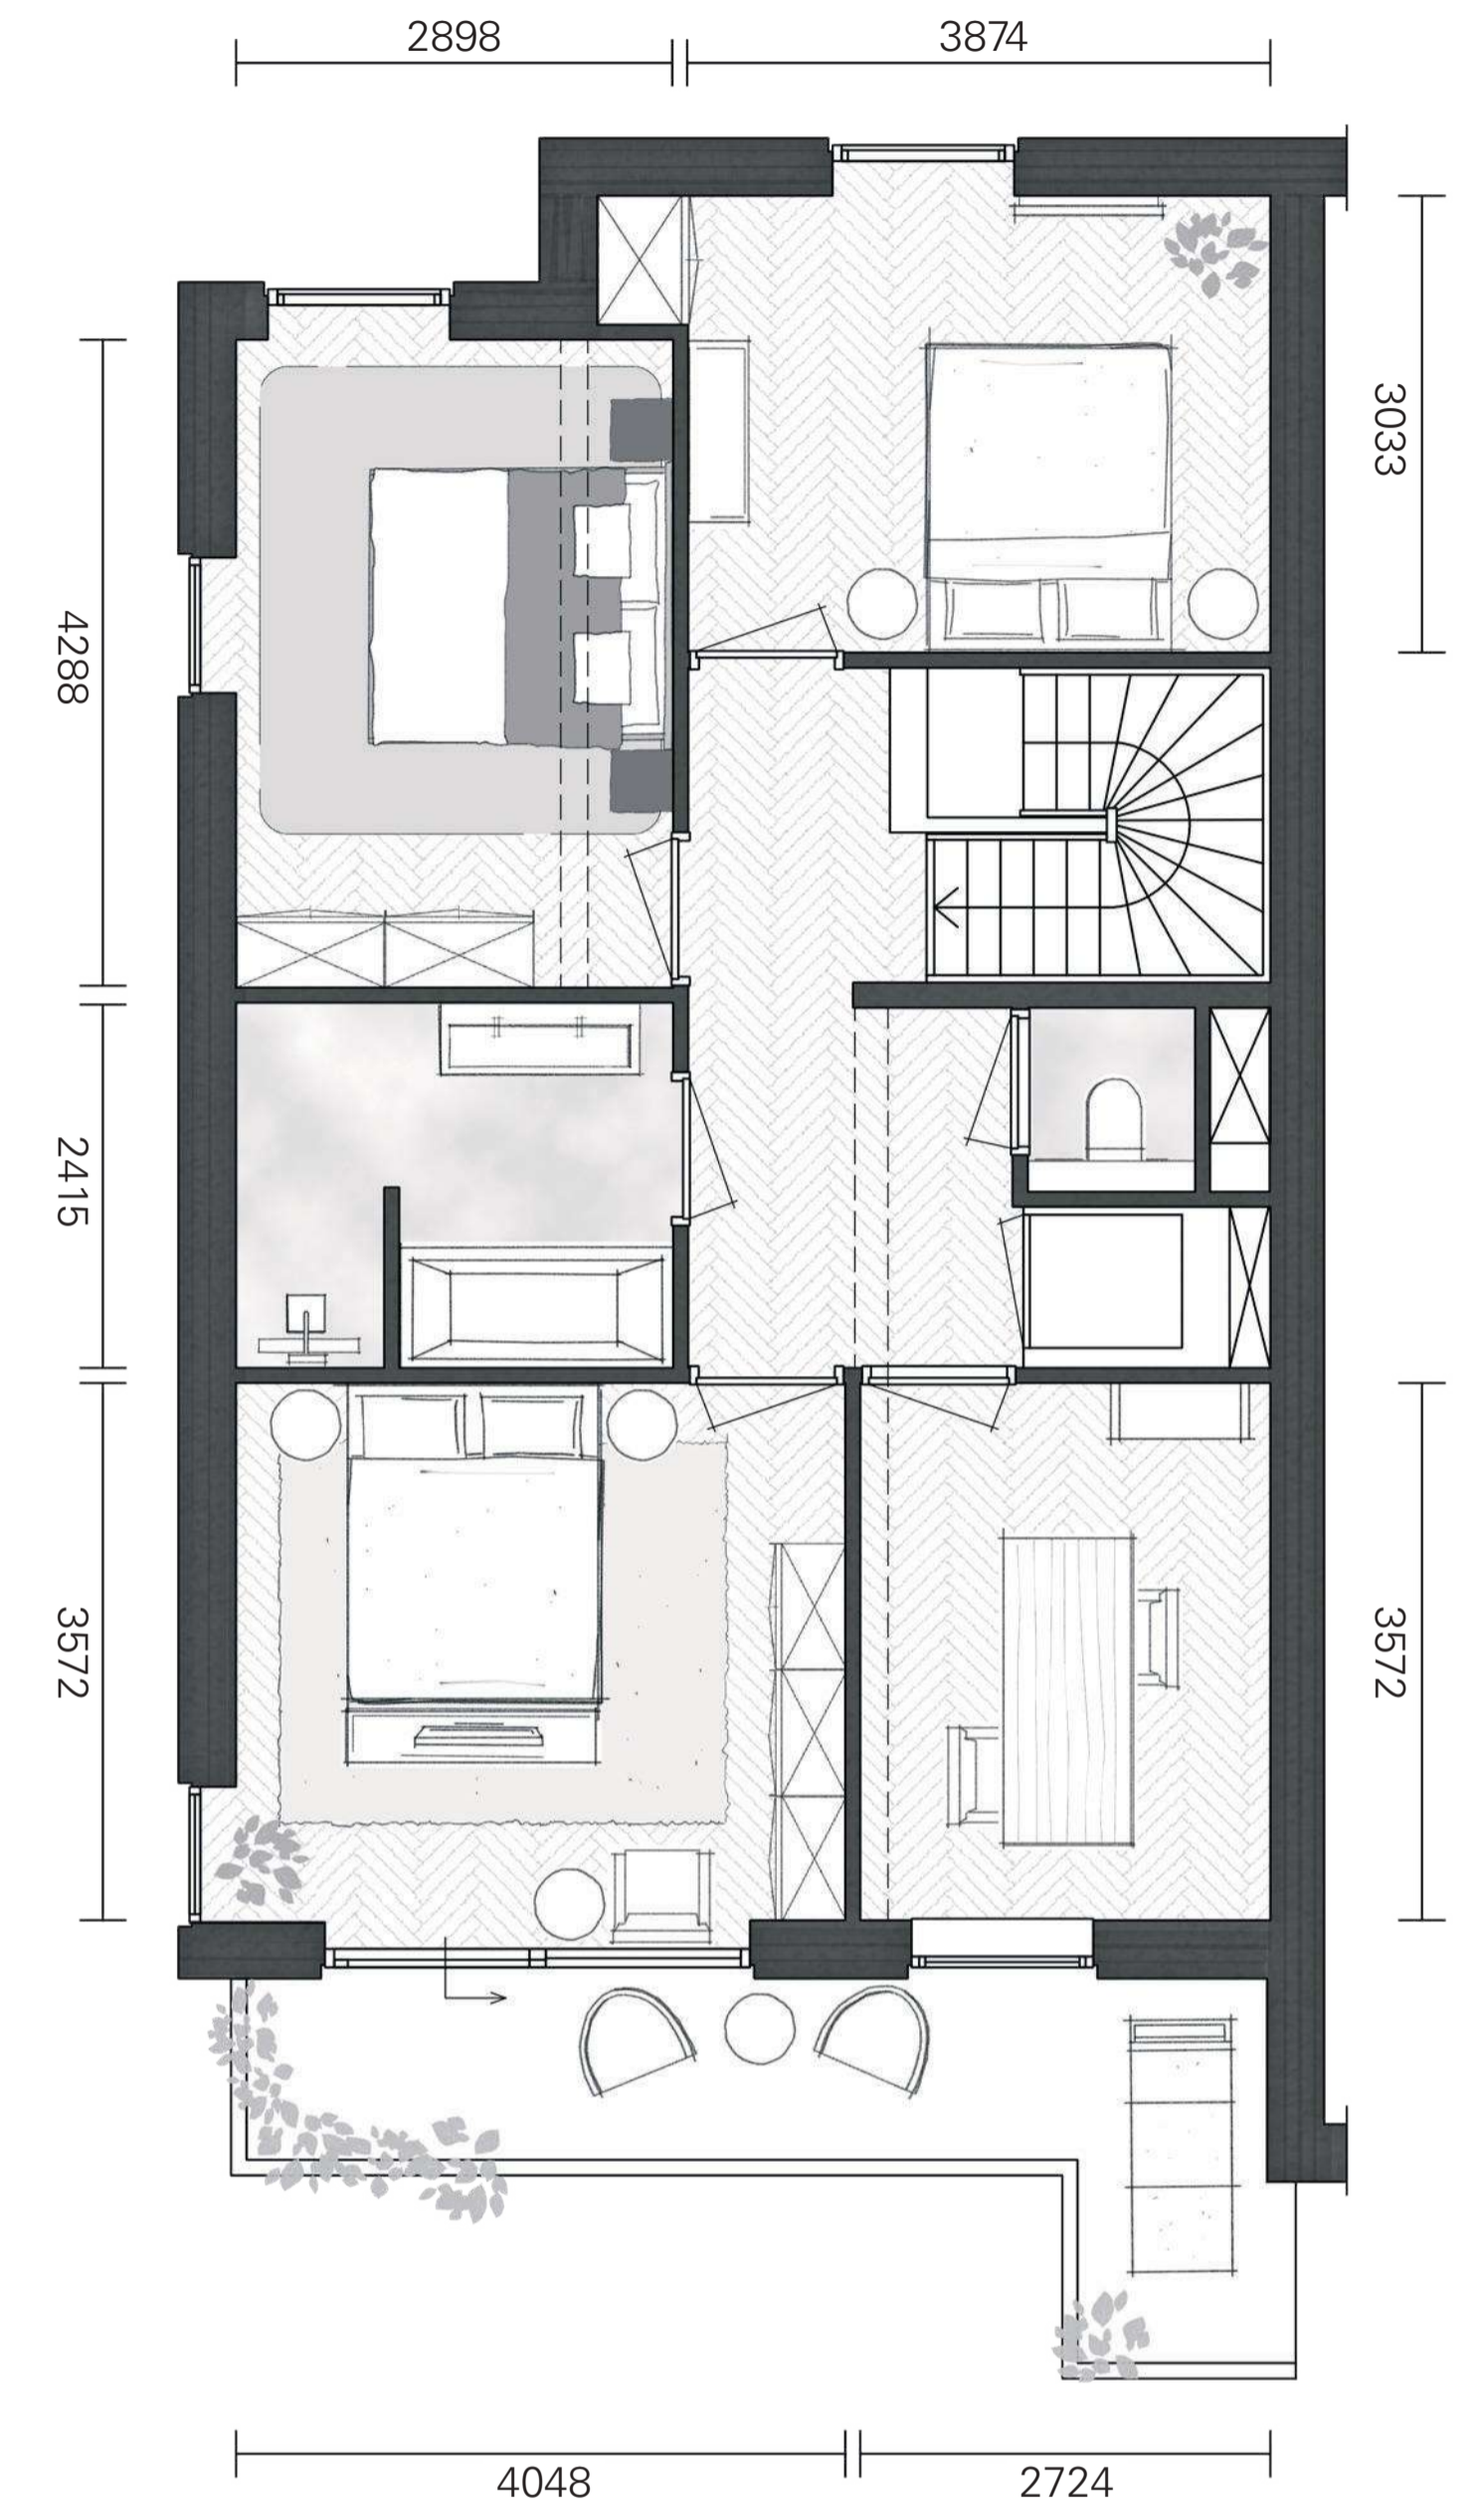

KELDER

TYPE ZB05

verkoopnummers: 9.0.4 - 9.0.10
SCHAAL 1:50

1e VERDIEPING