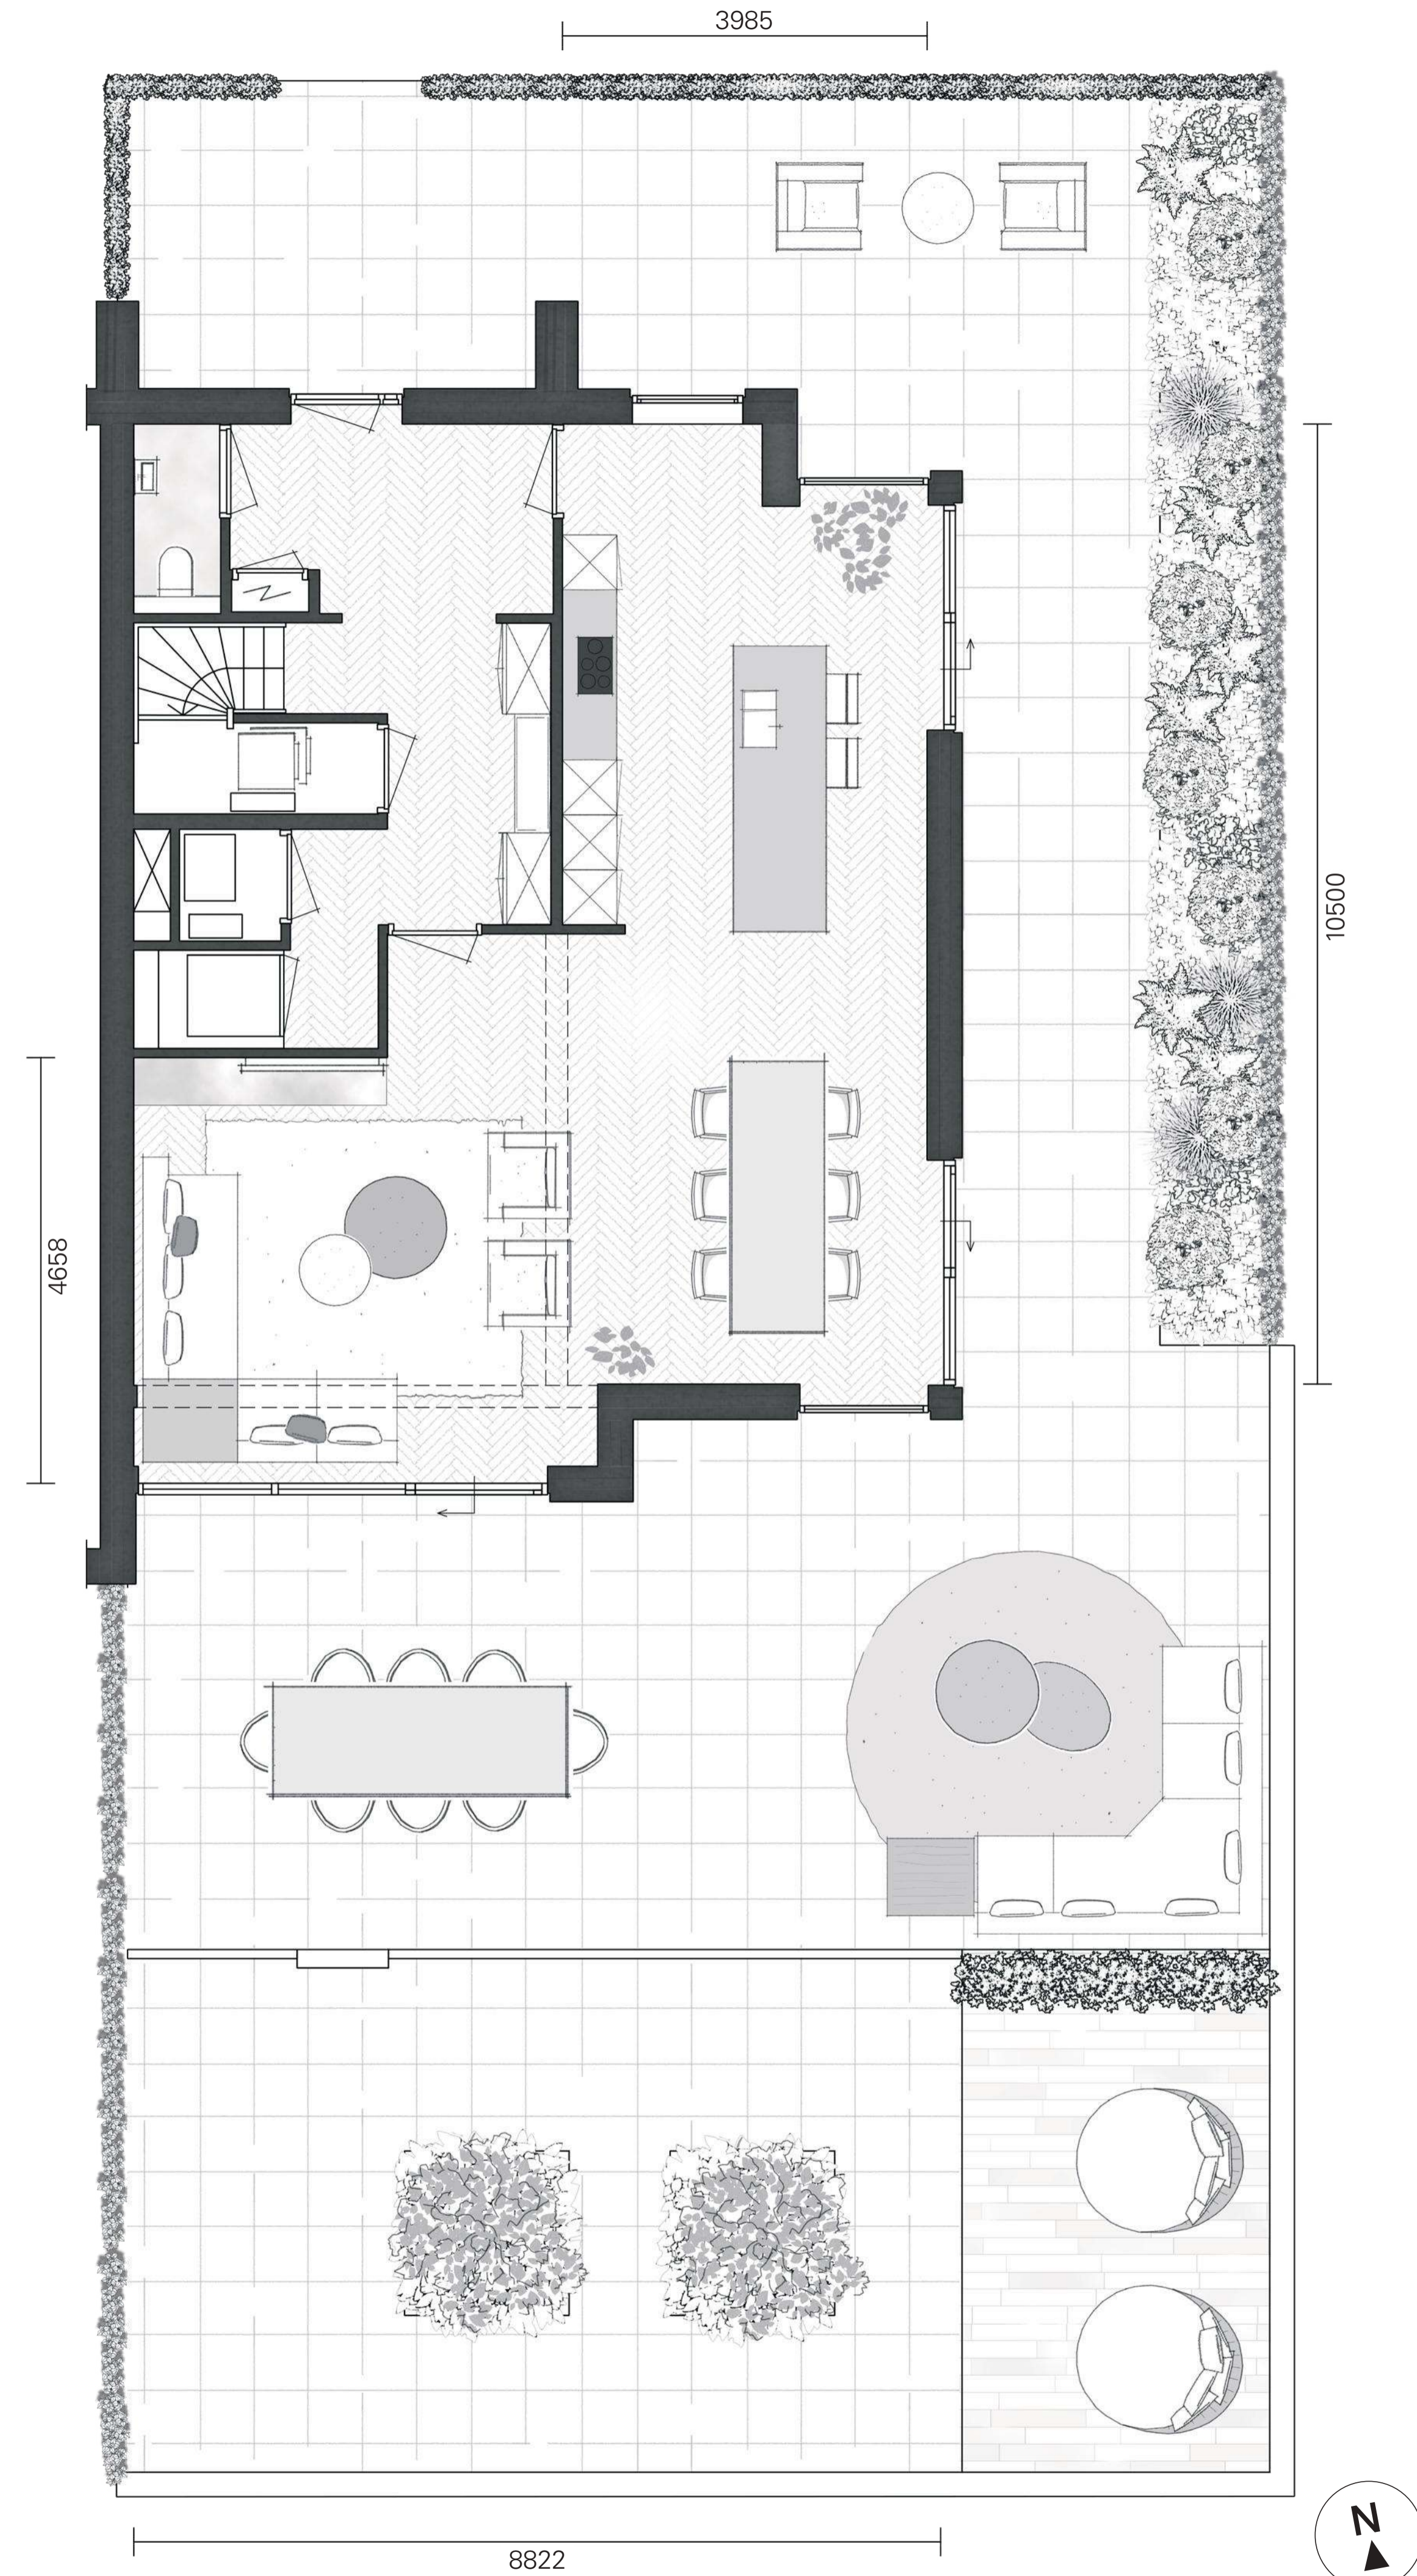

TYPE ZB05

verkoopnummers: 9.0.1 - 9.0.7
SCHAAL 1:50

KELDER

1e VERDIEPING