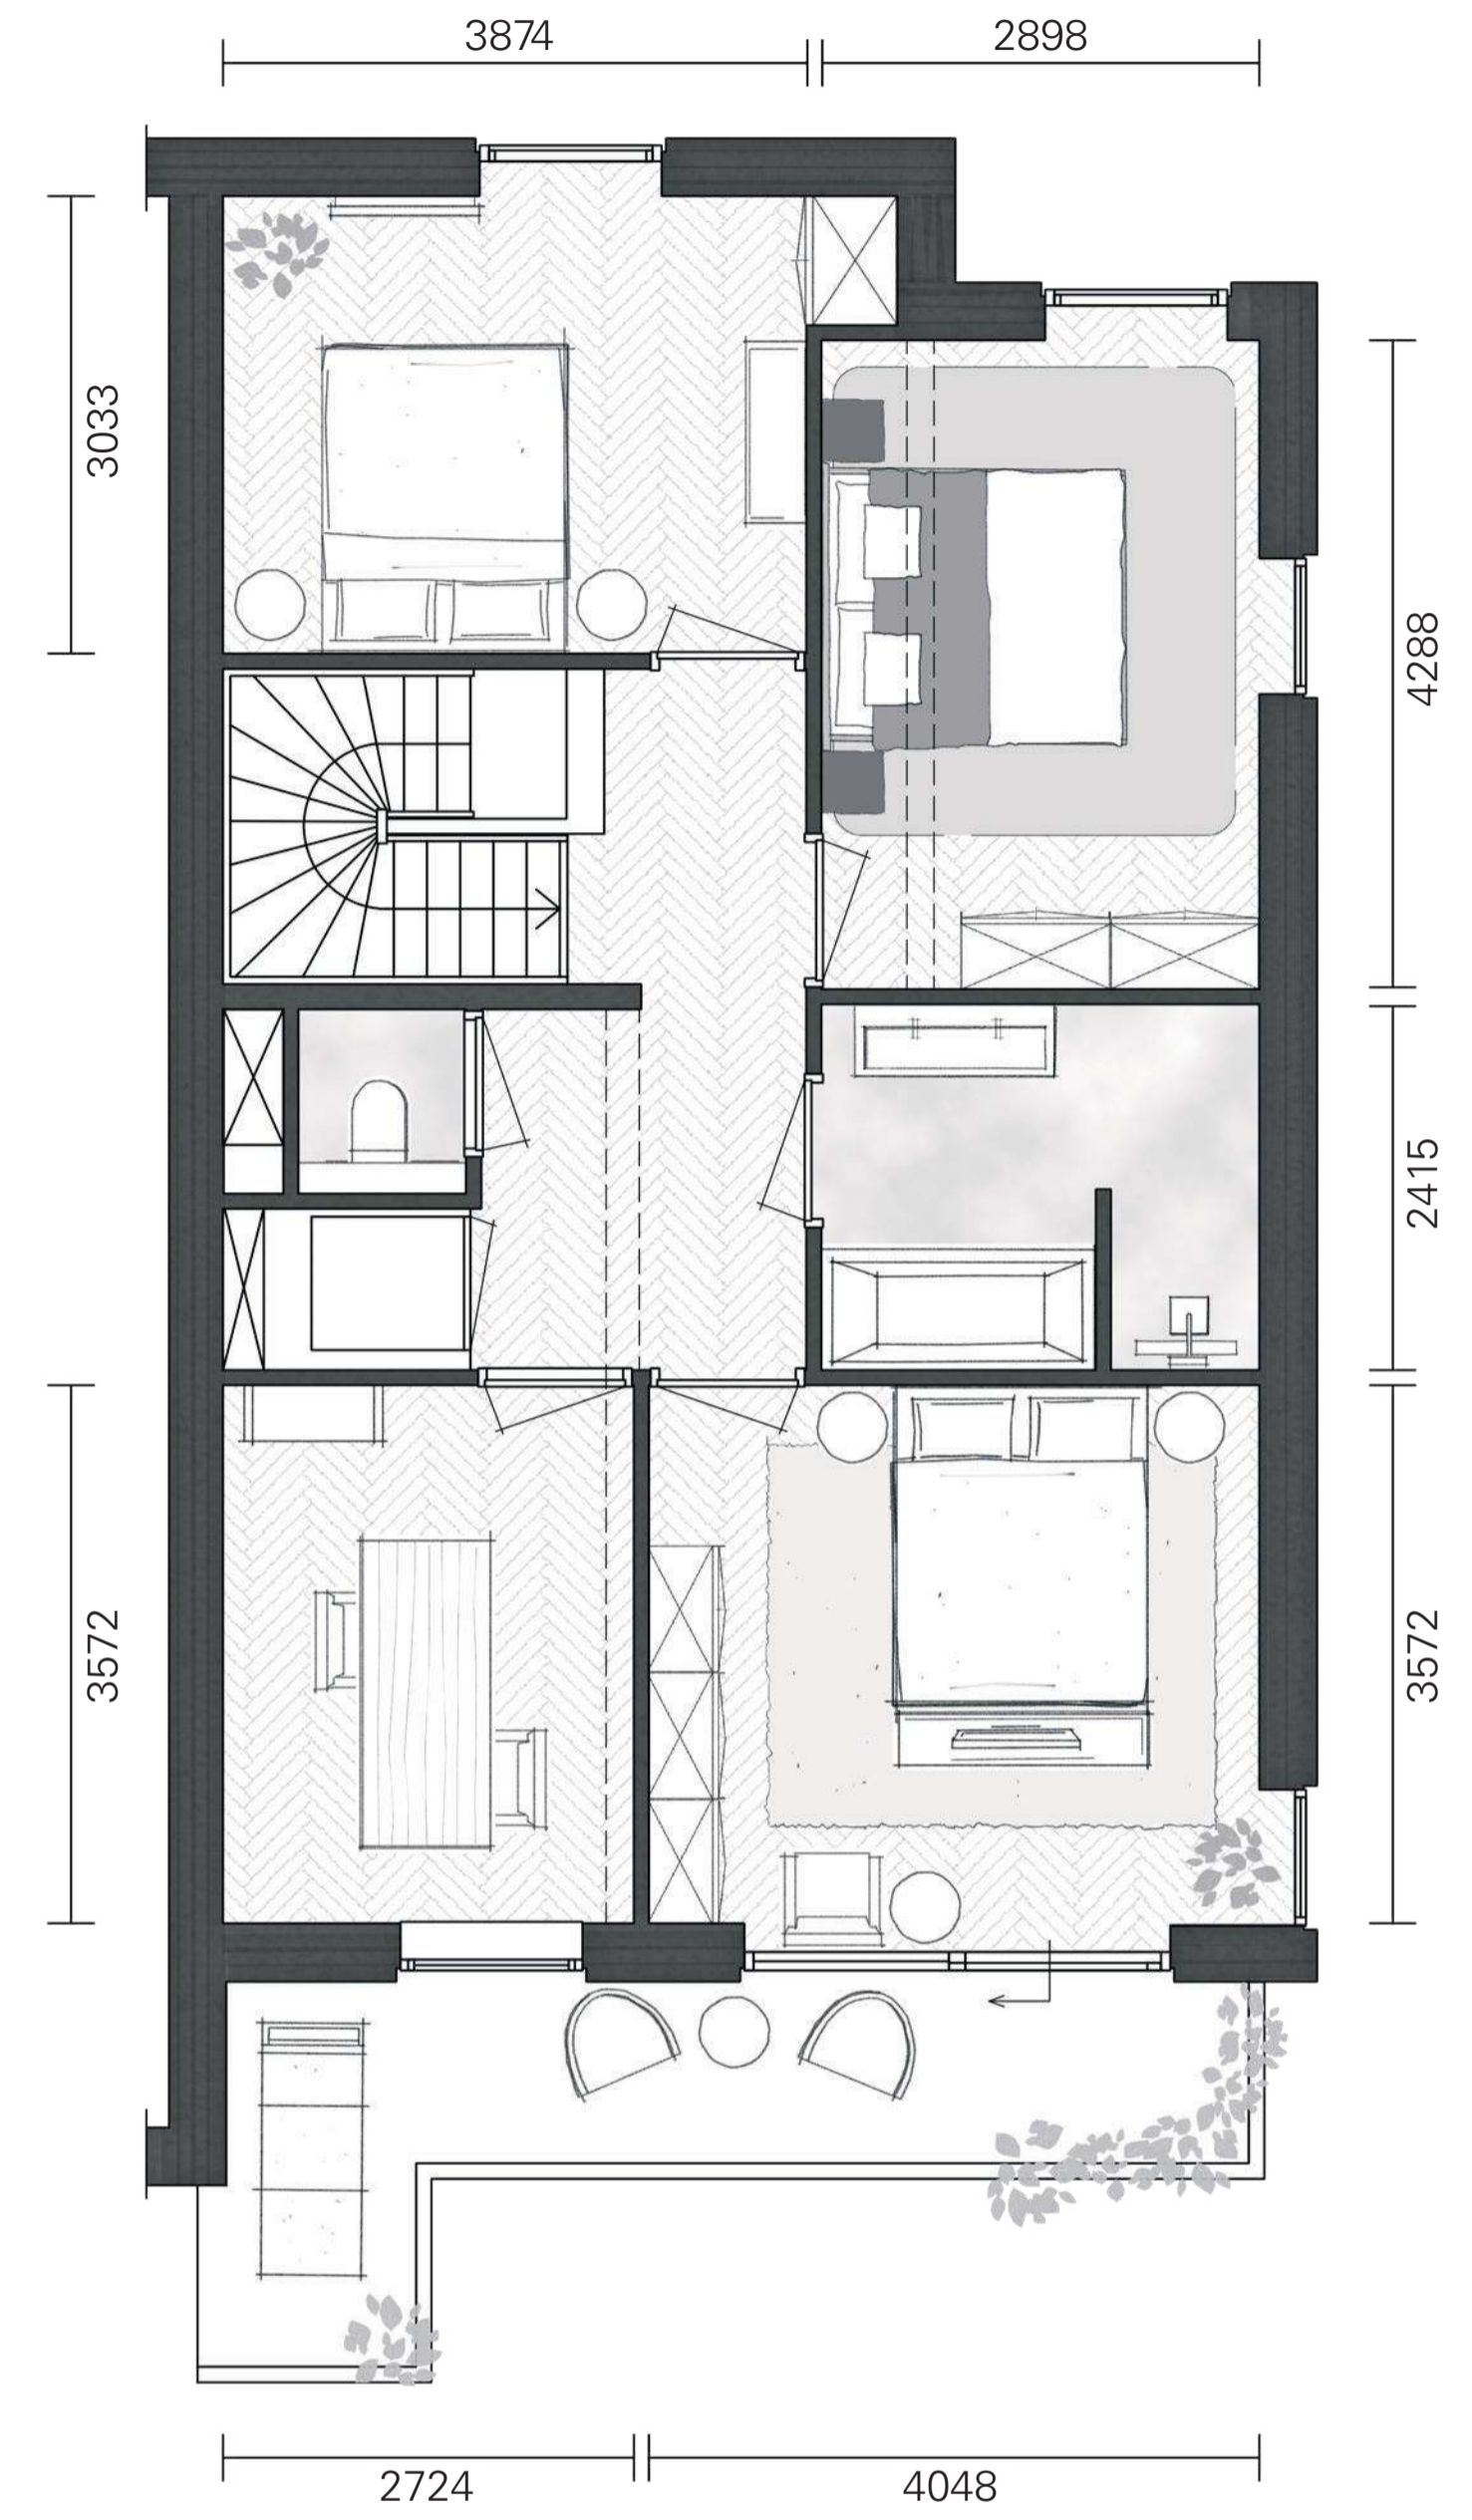

TYPE ZB05

verkoopnummers: 9.0.1 - 9.0.7
SCHAAL 1:50

KELDER

1e VERDIEPING