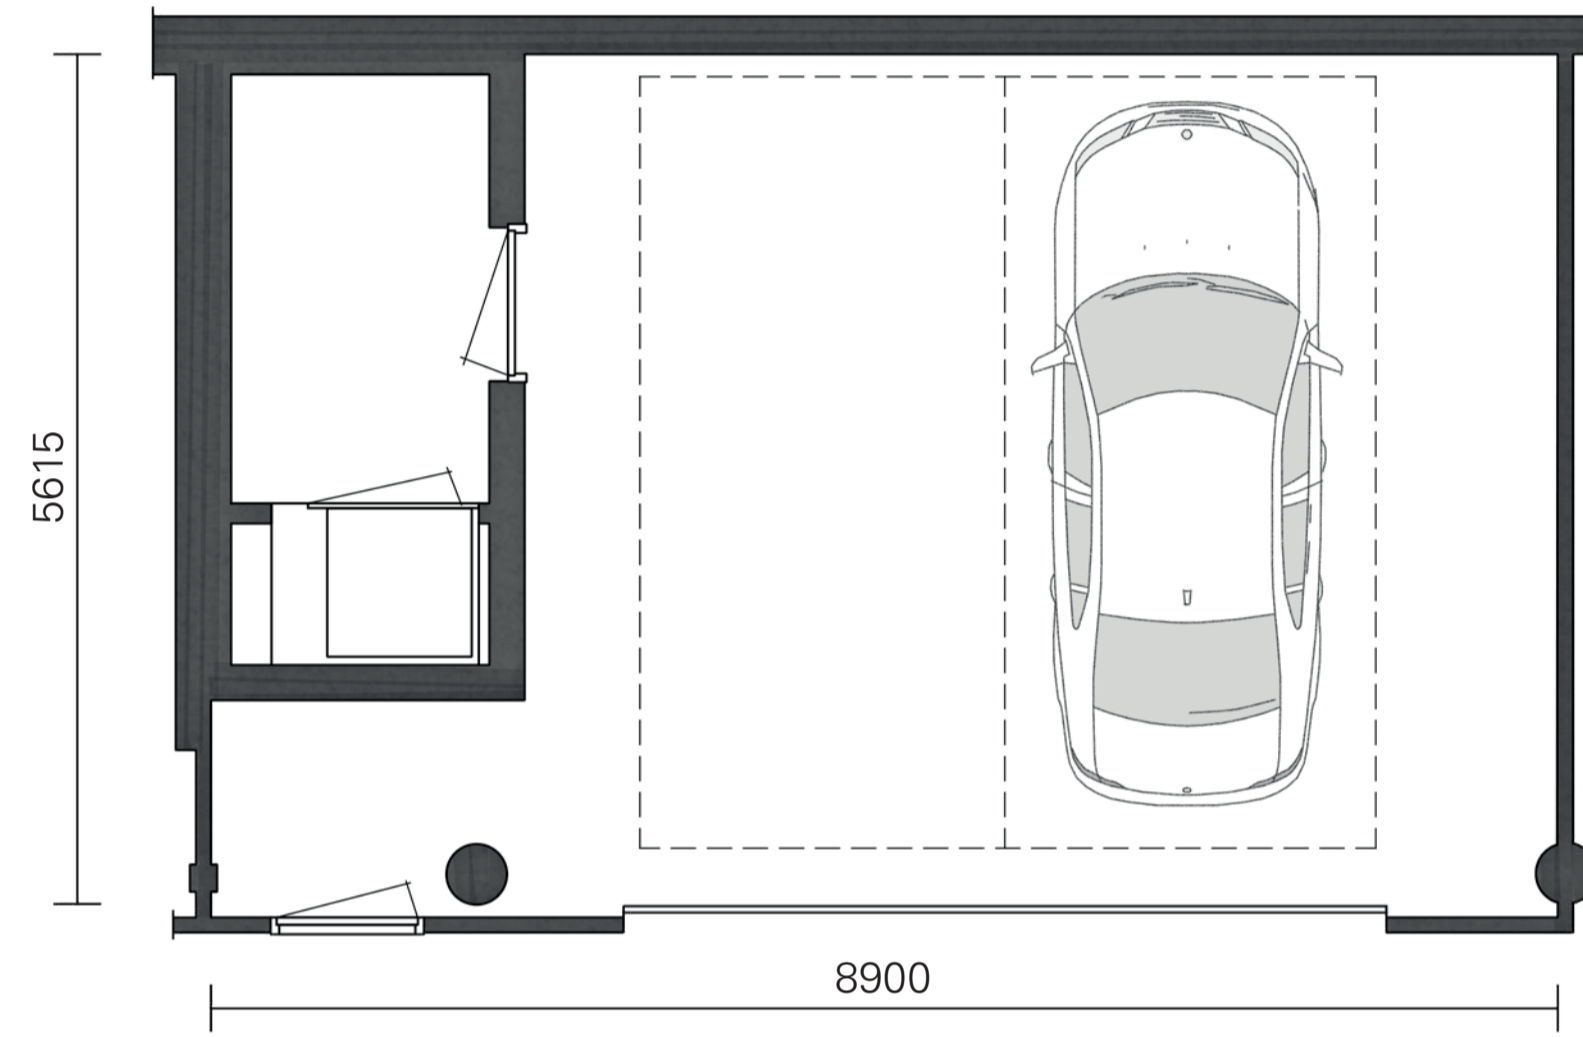

TYPE ZB05

verkoopnummers: 9.0.1 - 9.0.7
SCHAAL 1:50

KELDER

1e VERDIEPING