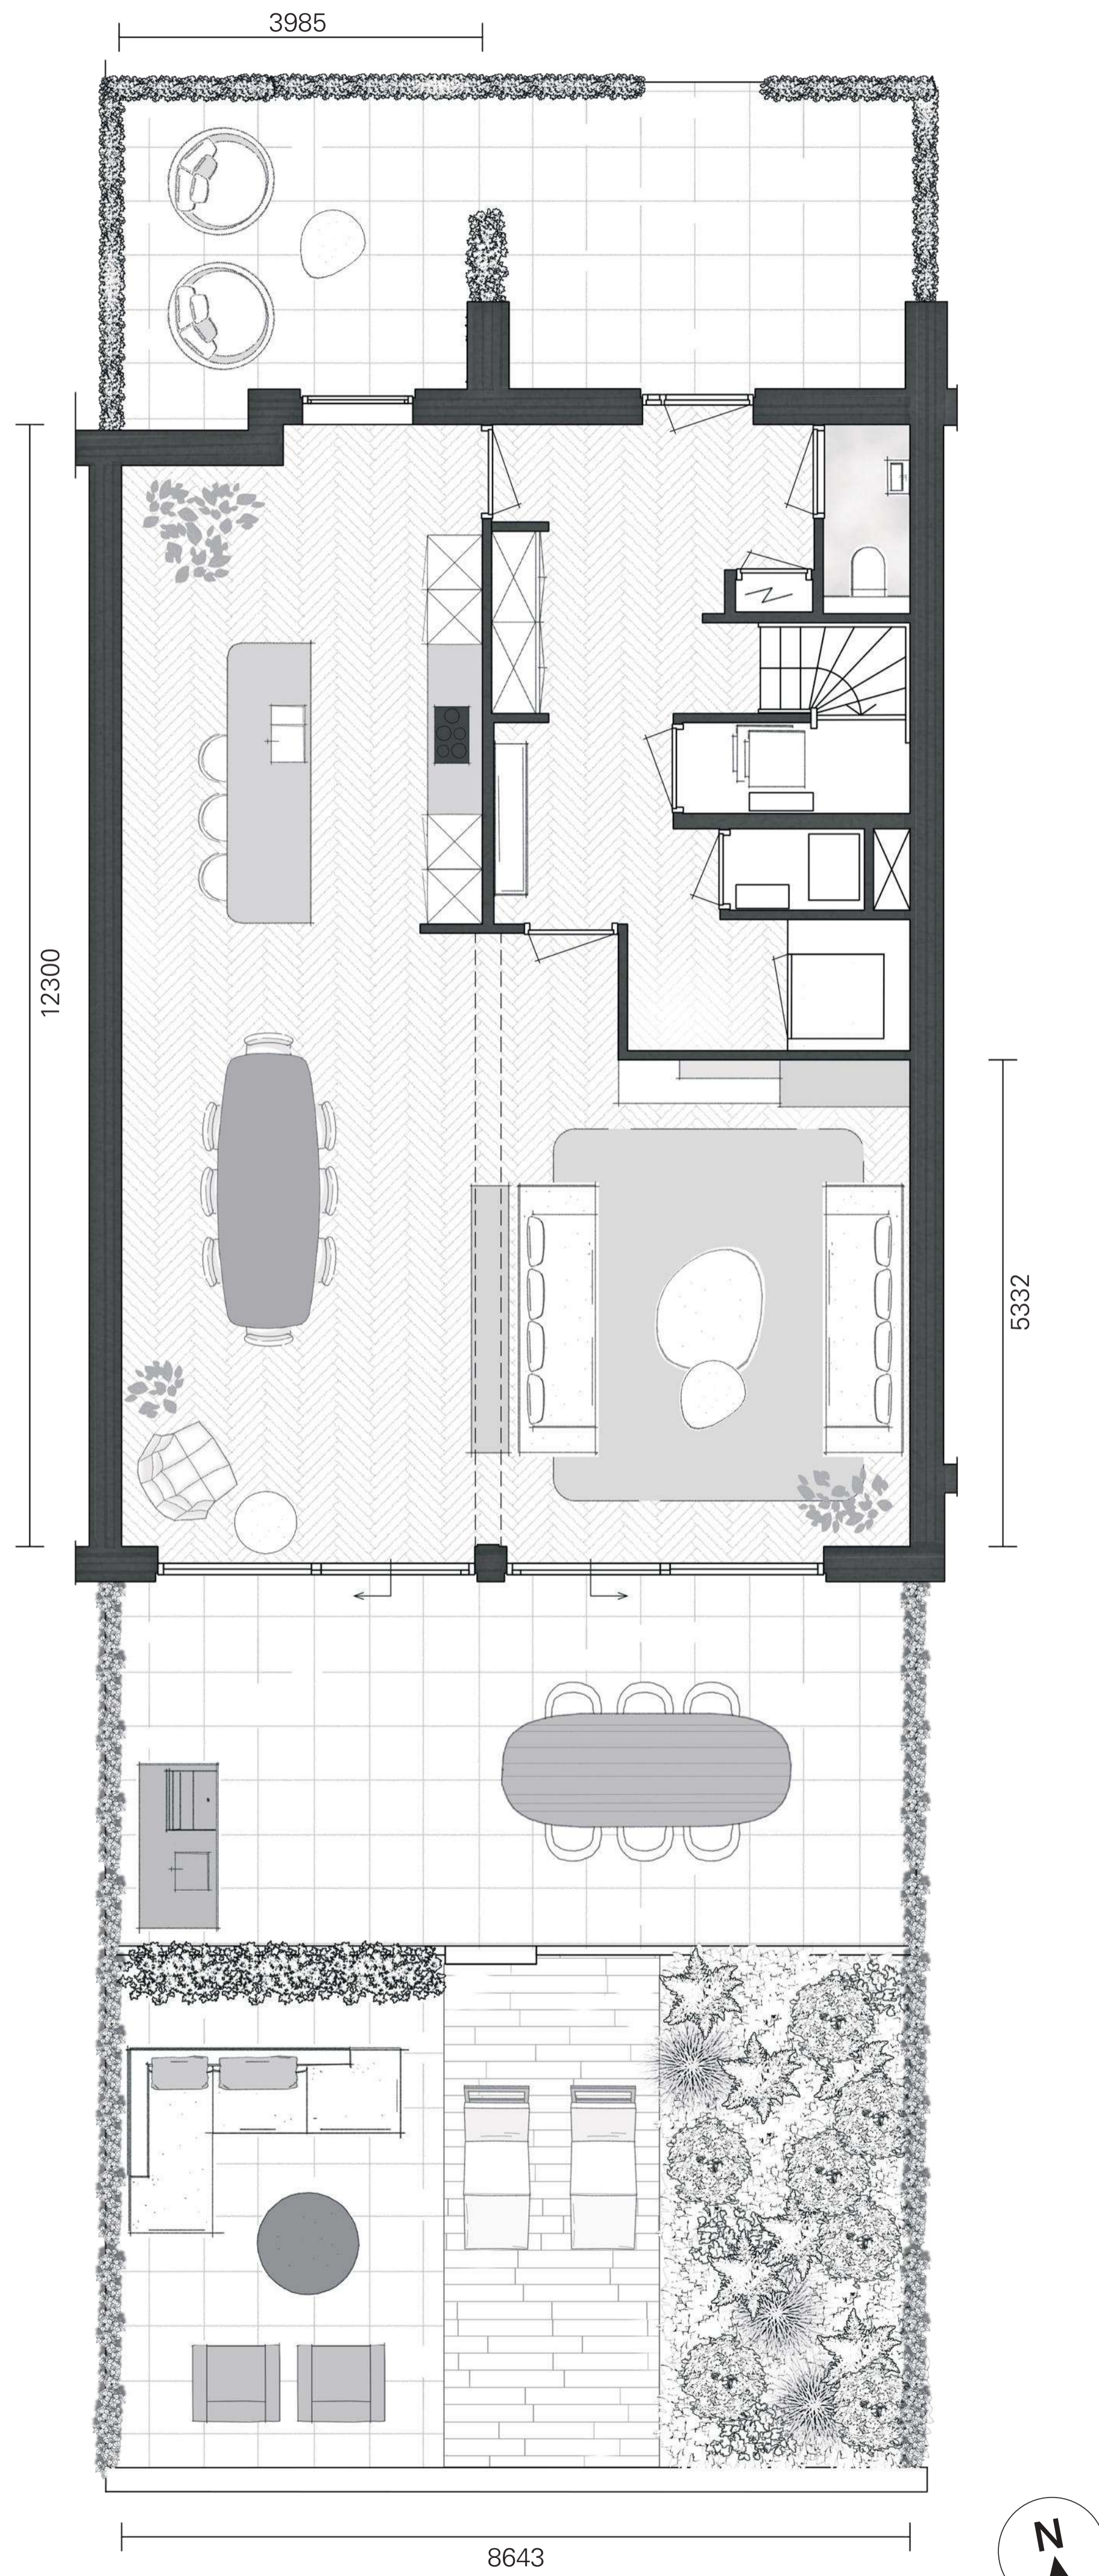

KELDER

TYPE ZB04
verkoopnummers: 9.0.2 - 9.0.8
SCHAAL 1:50

1e VERDIEPING