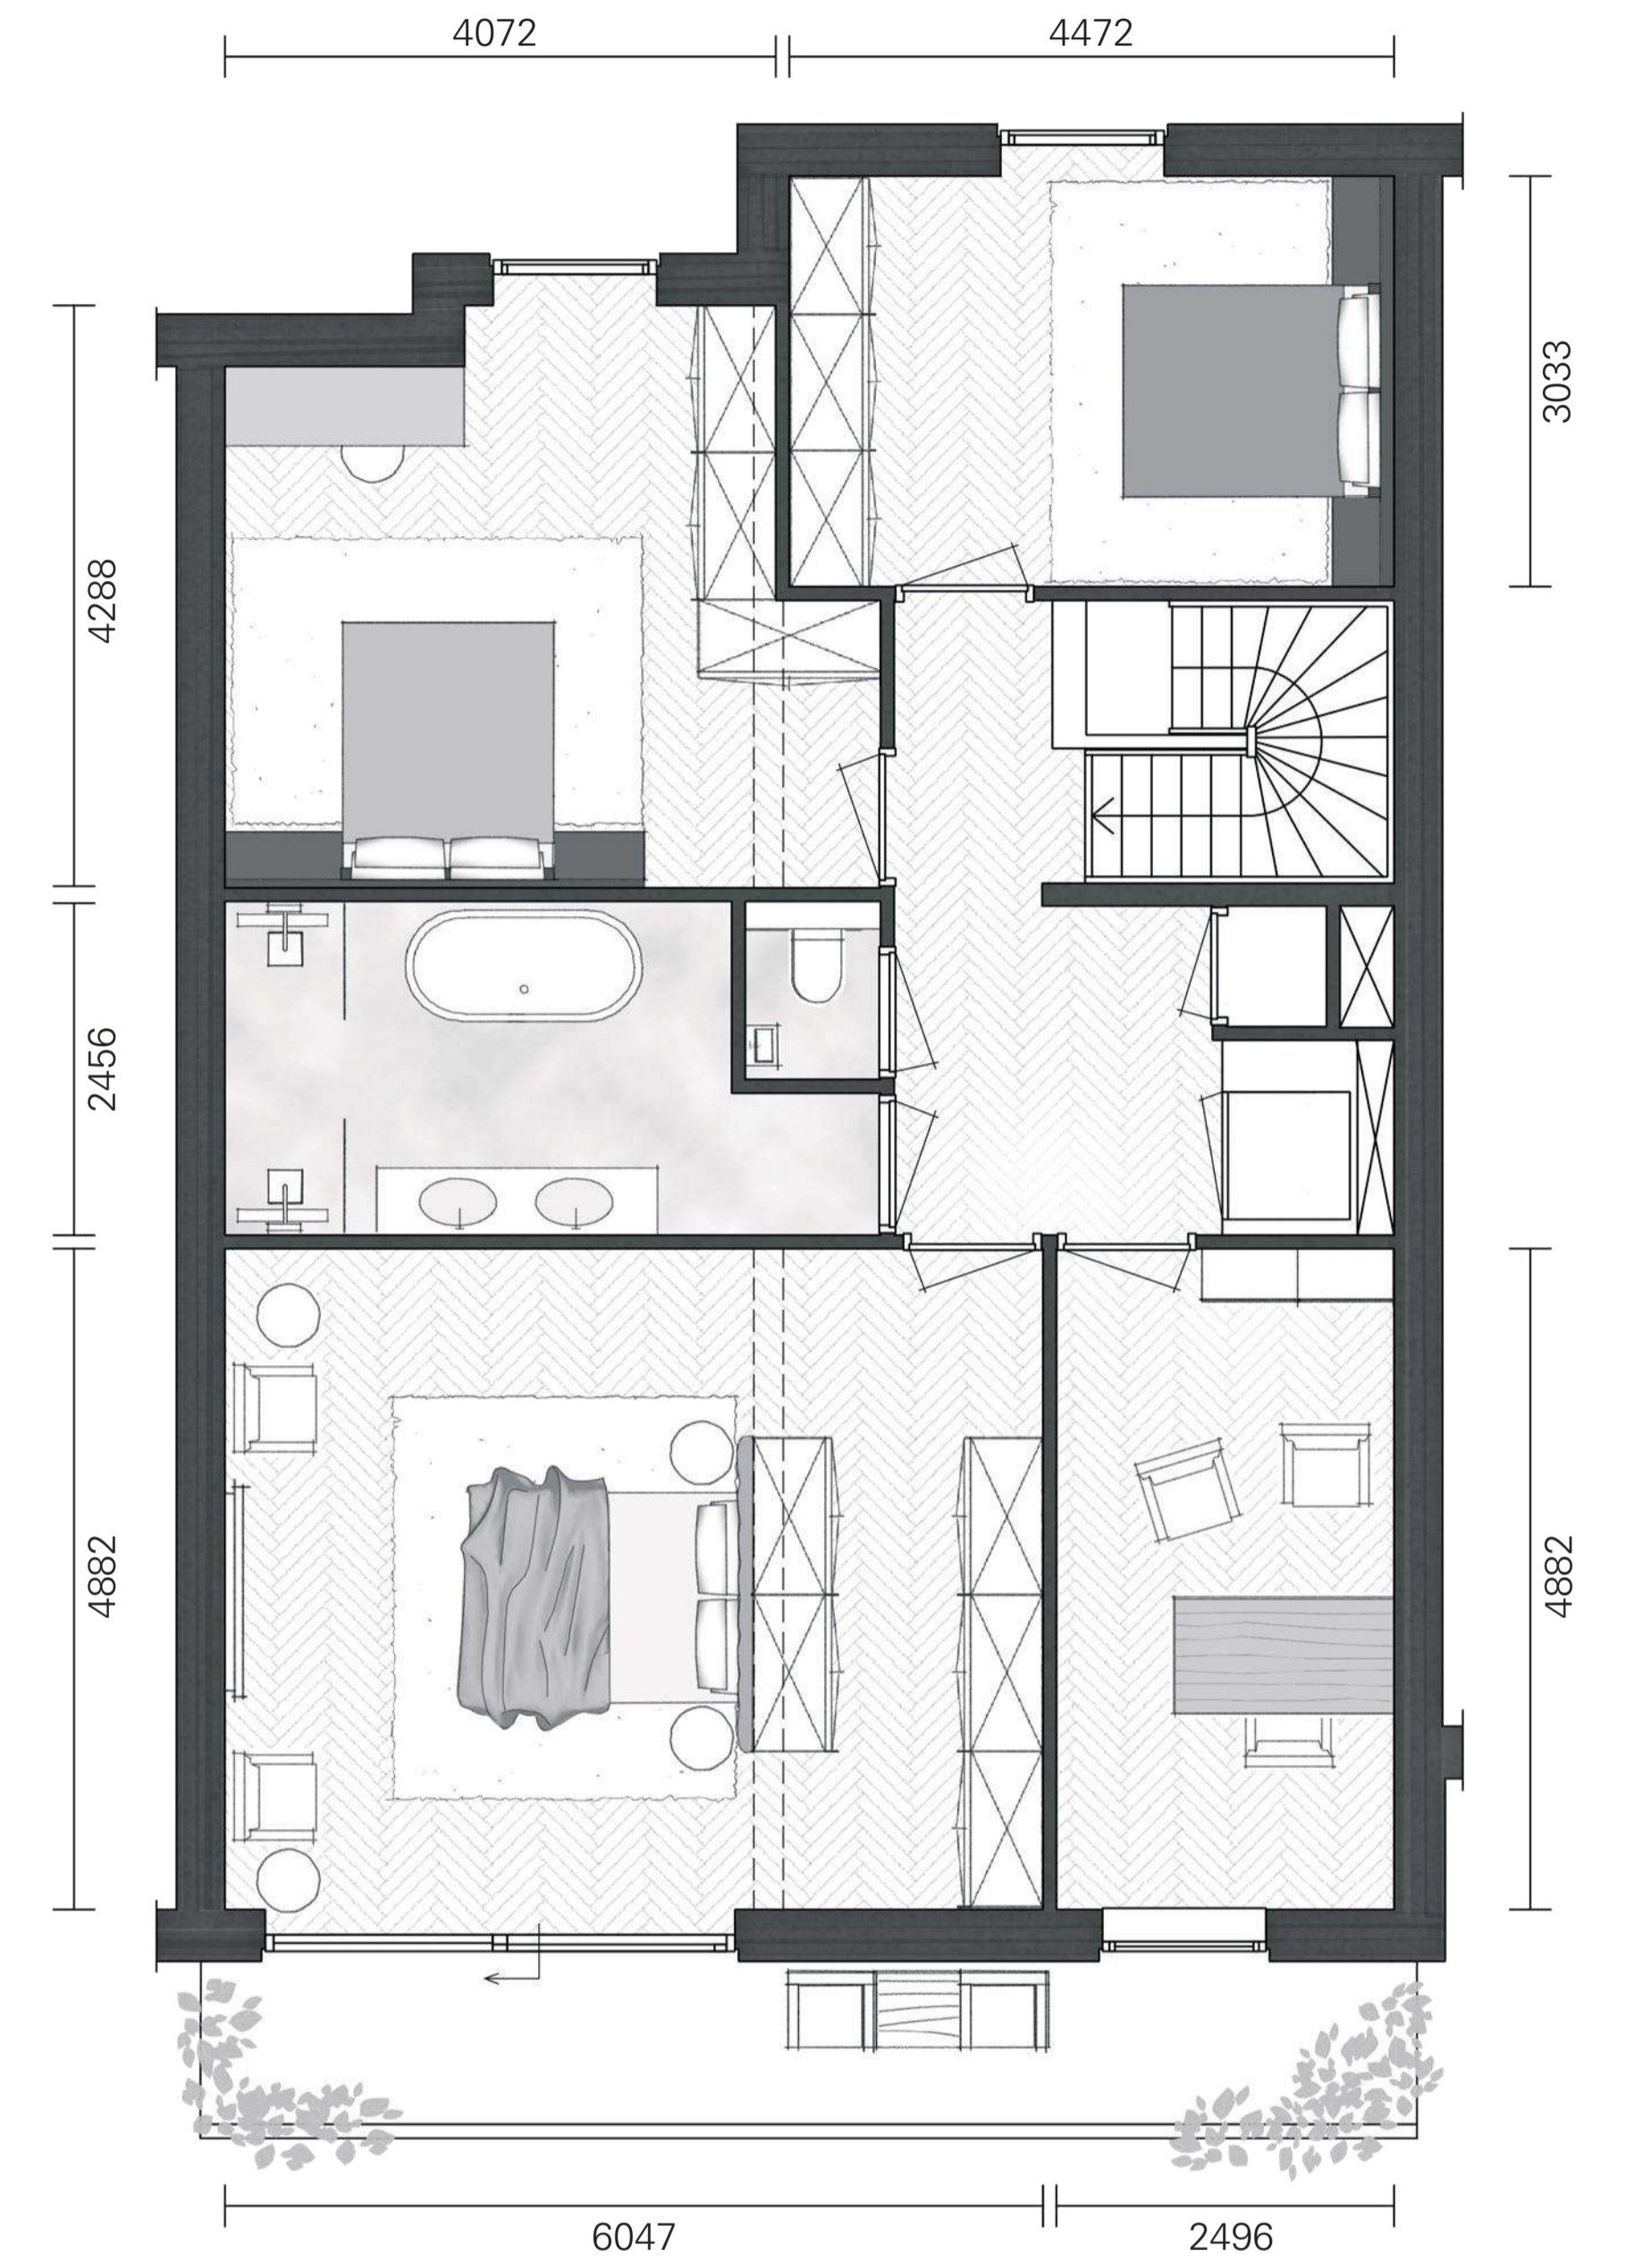

KELDER

TYPE ZB04
verkoopnummers: 9.0.2 - 9.0.8
SCHAAL 1:50

1e VERDIEPING